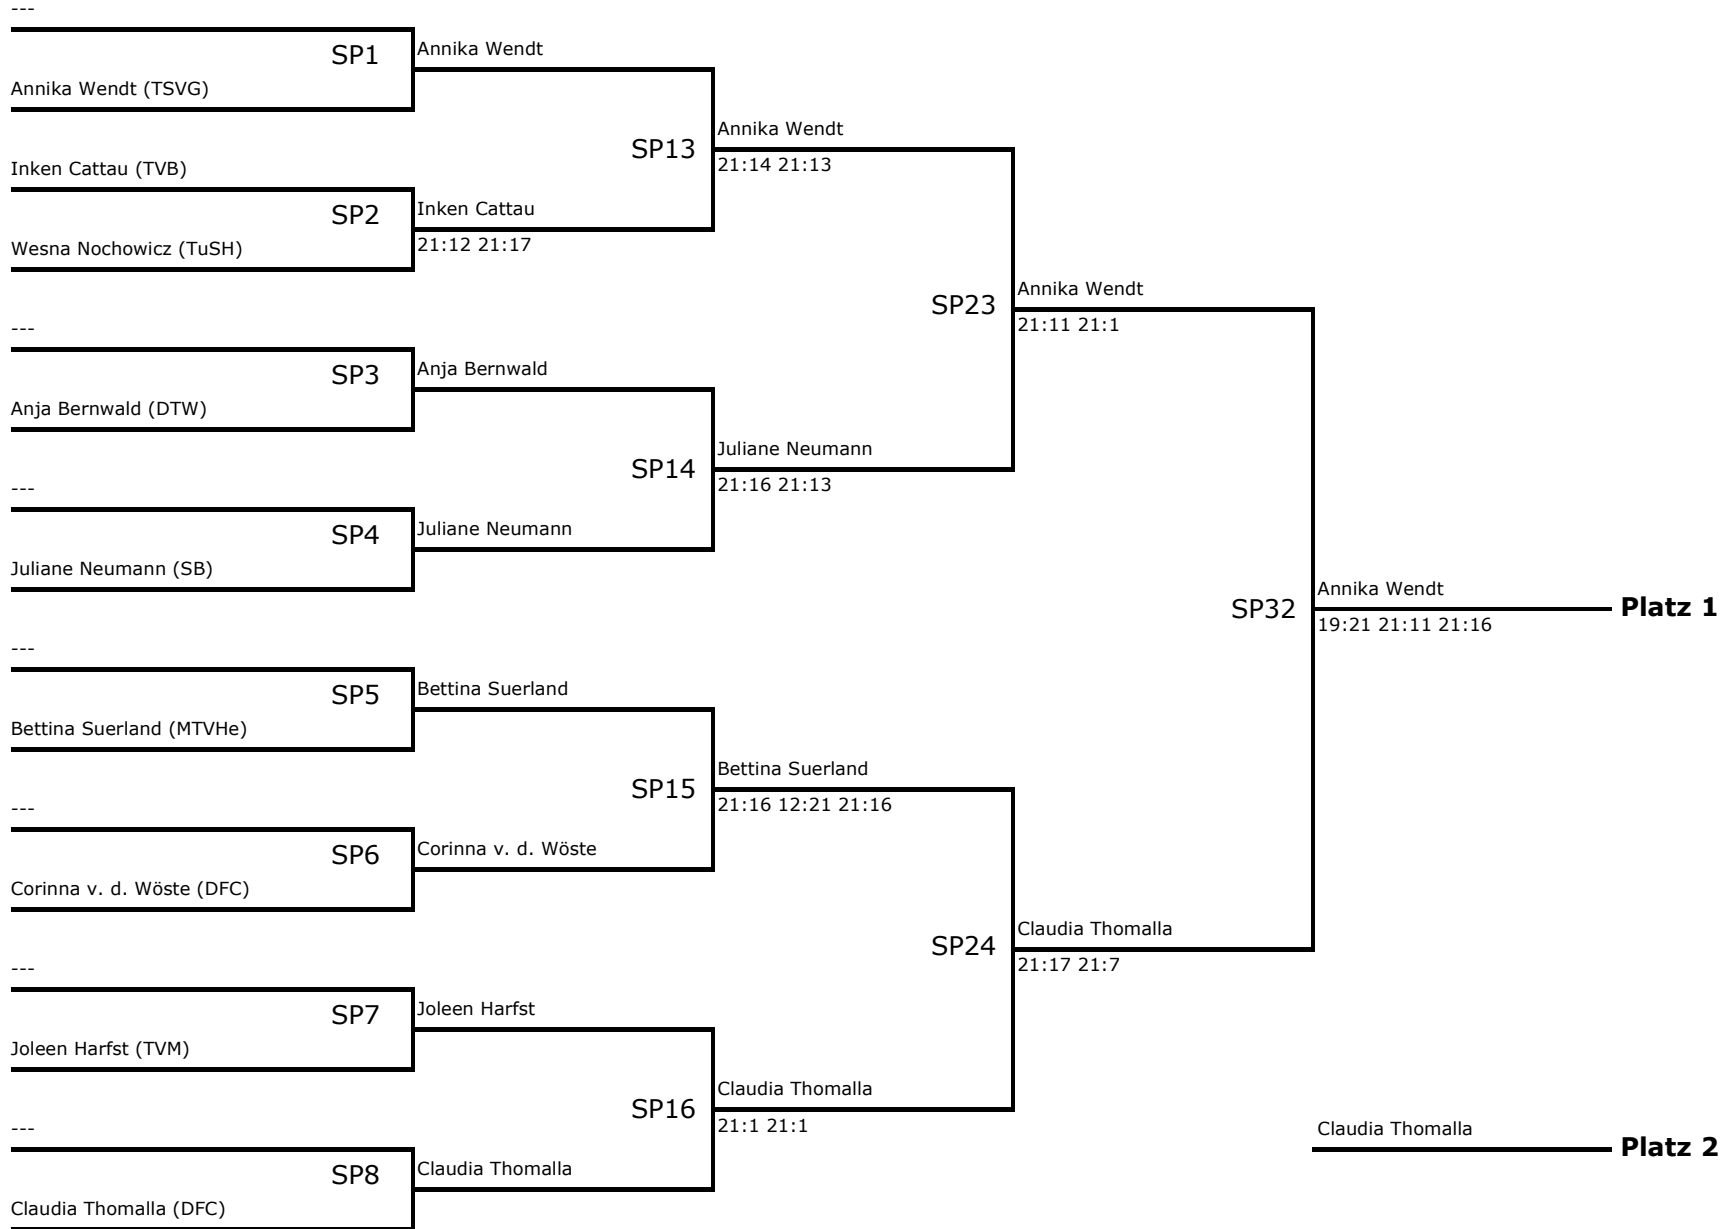

Dameneinzel C

Juliane Neumann

Bettina Suerland

SP31

Bettina Suerland

21:1 21:1

Platz 3

Juliane Neumann

Platz 4

Inken Cattau

Anja Bernwald

SP21

Corinna v. d. Wöste

Joleen Harfst

SP22

SP30

Platz 5

Platz 6

SP29

Platz 7

Platz 8